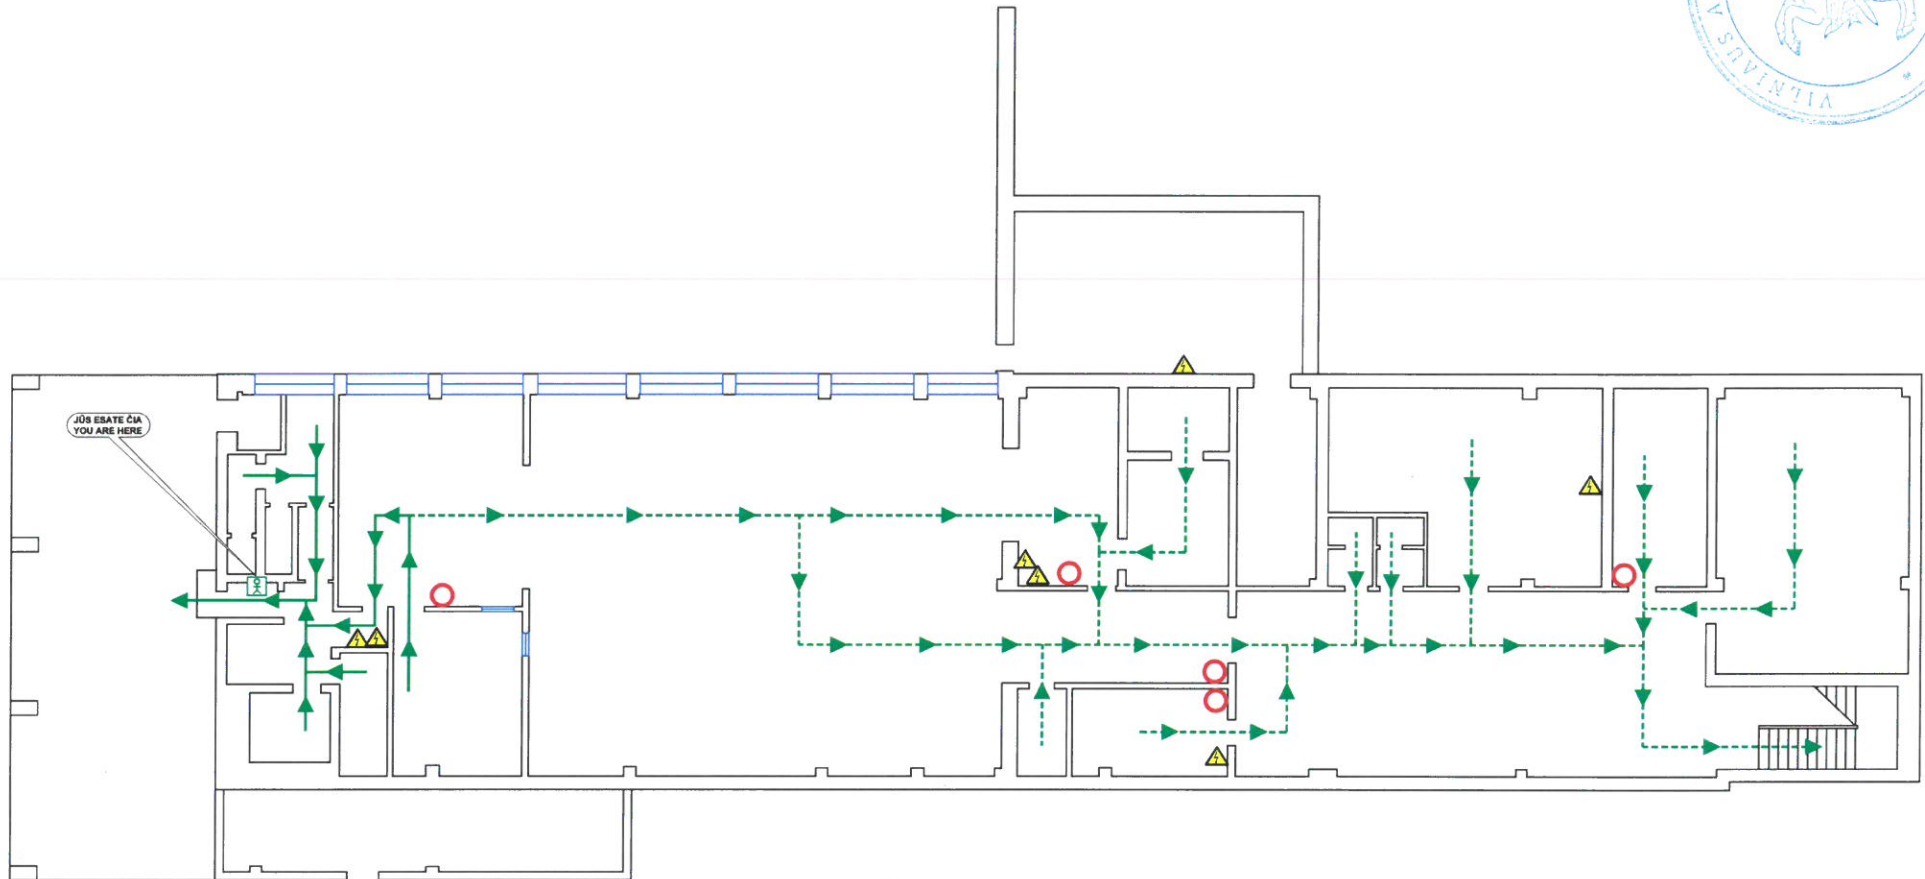

Vilniaus Adomo Mickevičiaus licėjus

Kruopų g. 11, Vilnius

RŪSIO PATALPŲ EVAKAVIMO PLANAS
EVACUATION PLAN OF THE CELLAR FLOOR

TVIRTINU:

Vilniaus Adomo Mickevičiaus licėjaus direktore

Ivona Černiavskė

AV

SUTARTINIAI ŽYMĖJIMAI:

- Pagrindinis evakavimo kelias
- Atsarginis evakavimo kelias
- Gesintuvas
- Elektros skydelis
- Jūs esate čia (plano vieta)

Kilus gaisrui, skambinti telefonu **112**