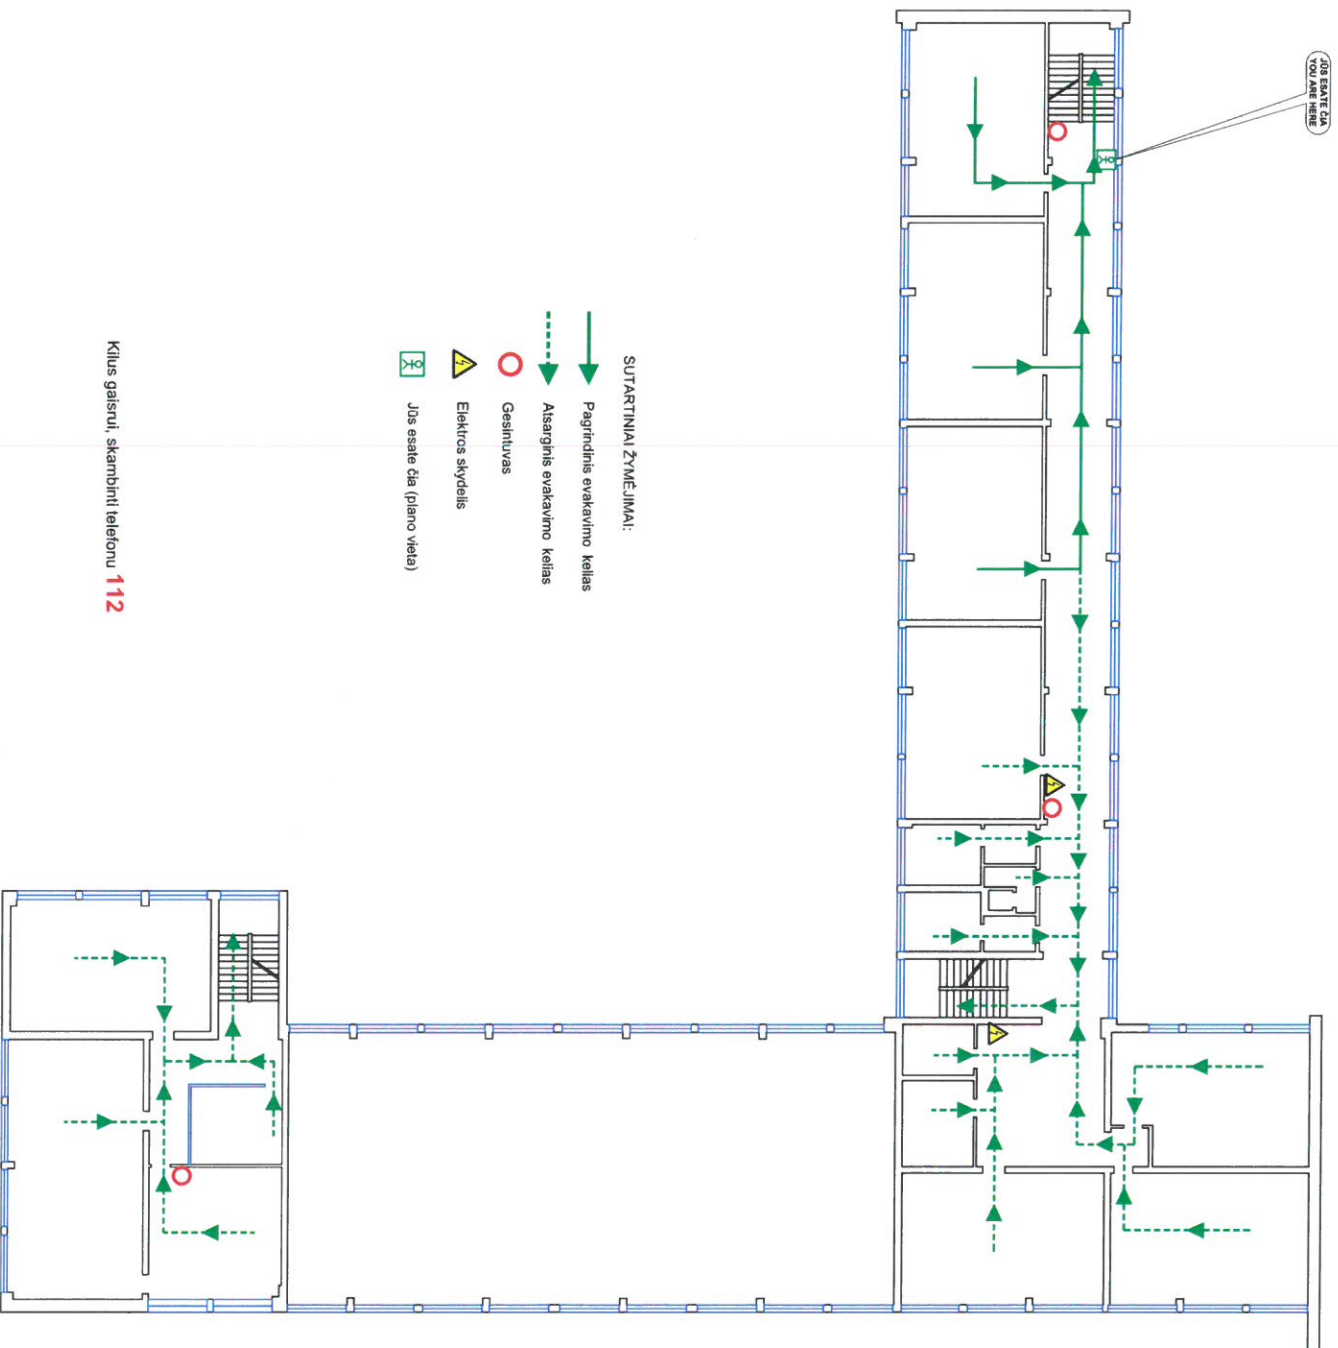

Vilniaus Adomo Mickevičiaus licejus
Kruopų g. 11, Vilnius
KETVIRTO AUKŠTO PATALPŲ EVAKAVIMO PLANAS
EVACUATION PLAN OF THE 4-RD FLOOR

TVIRTINU:
Vilniaus Adomo Mickevičiaus licejus direktorė
Irena Černiavskė