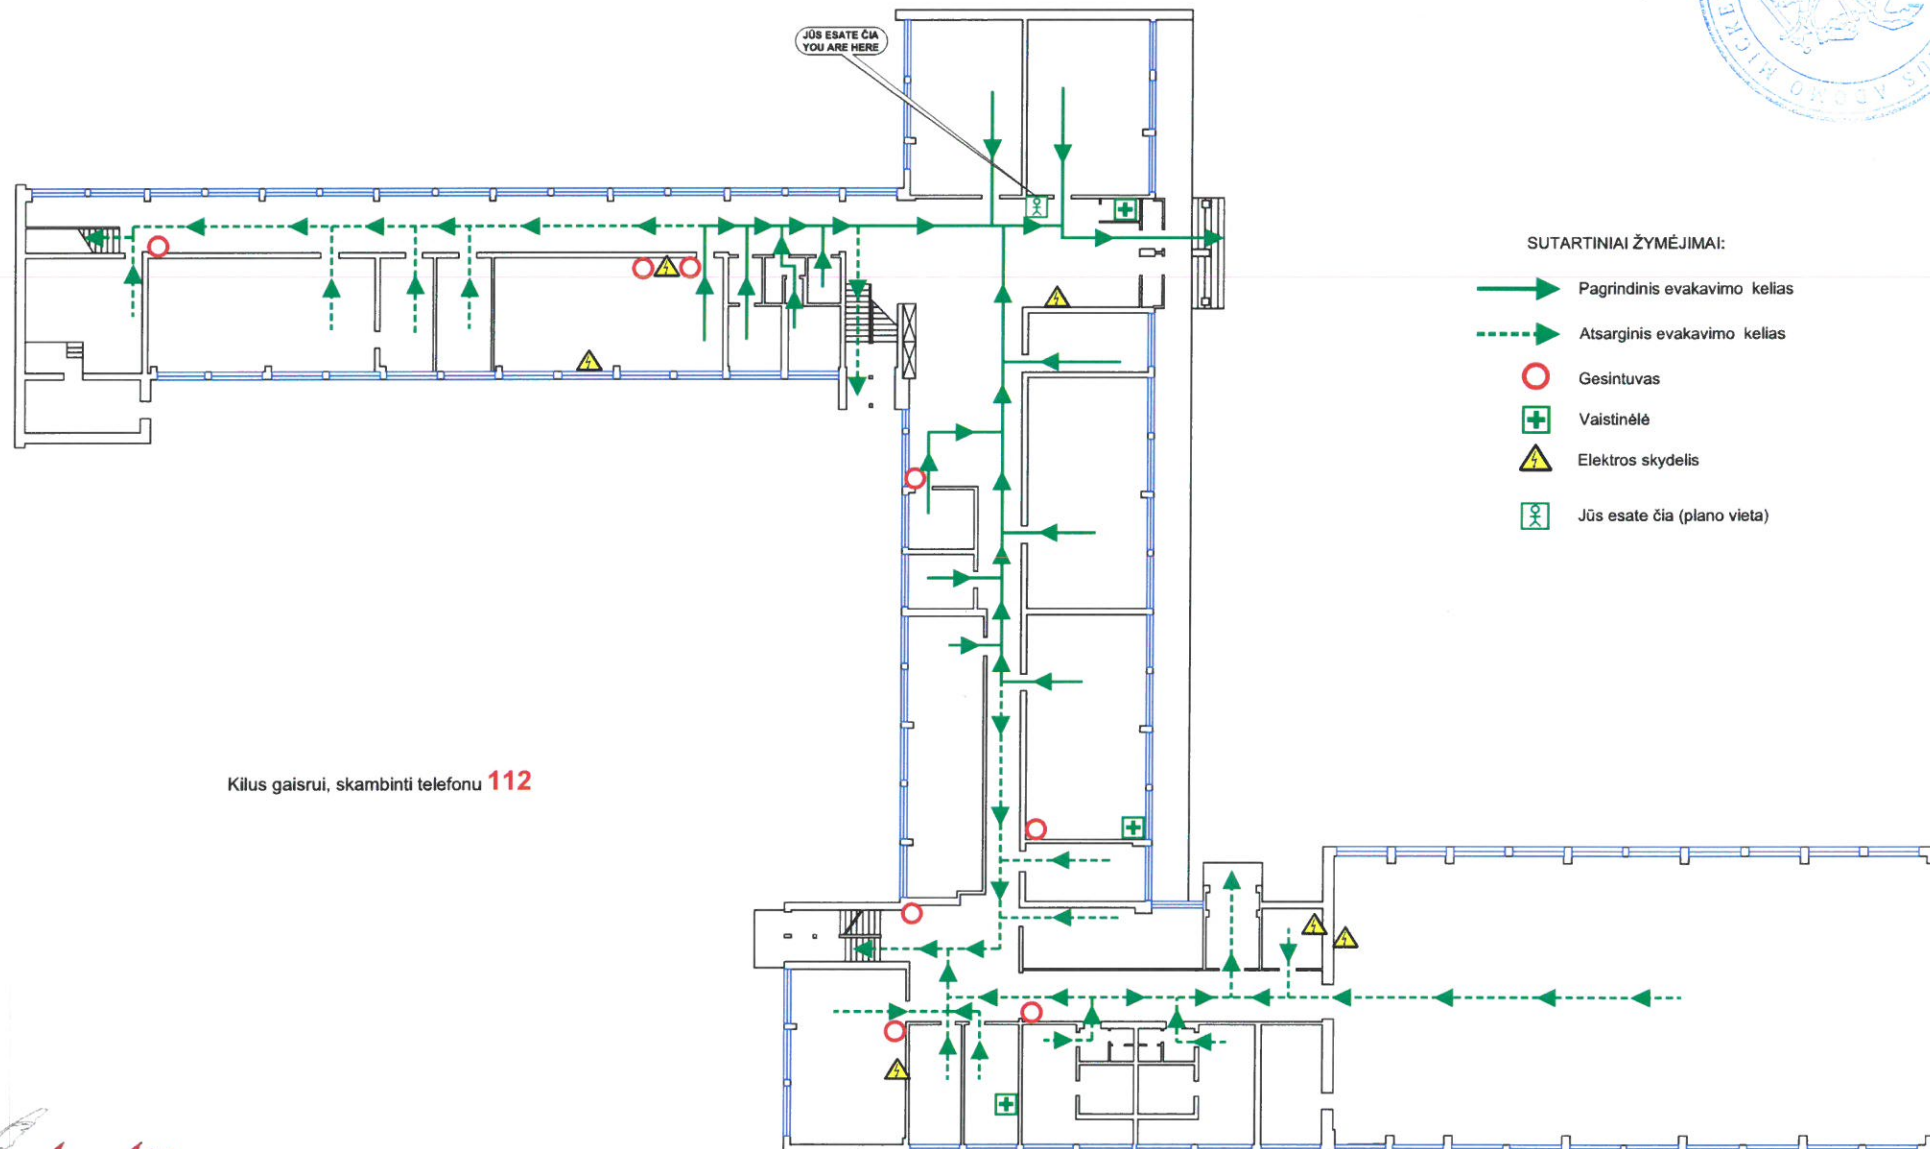

- Pagrindinis evakavimo kelias
- Atsarginis evakavimo kelias
- Gesintuvas
- Vaistinėle
- Elektros skydelis
- Jūs esate čia (plano vieta)

Kilus gaisrui, skambinti telefonu **112**

Vilniaus Adomo Mickevičiaus licejus

Kruopų g. 11, Vilnius

PIRMO AUKŠTO PATALPŲ EVAKAVIMO PLANAS
EVACUATION PLAN OF THE 1-ST FLOOR

TVIRTINU:

Vilniaus Adomo Mickevičiaus Licejaus direktoriai

Ivona Čerņiavskā

SUTARTINIAI ŽYMĖJIMAI:

-  Pagrindinis evakavimo kelias
-  Atsarginis evakavimo kelias
-  Gesintuvas
-  Vaistinėlė
-  Elektros skydelis
-  Jūs esate čia (plano vieta)