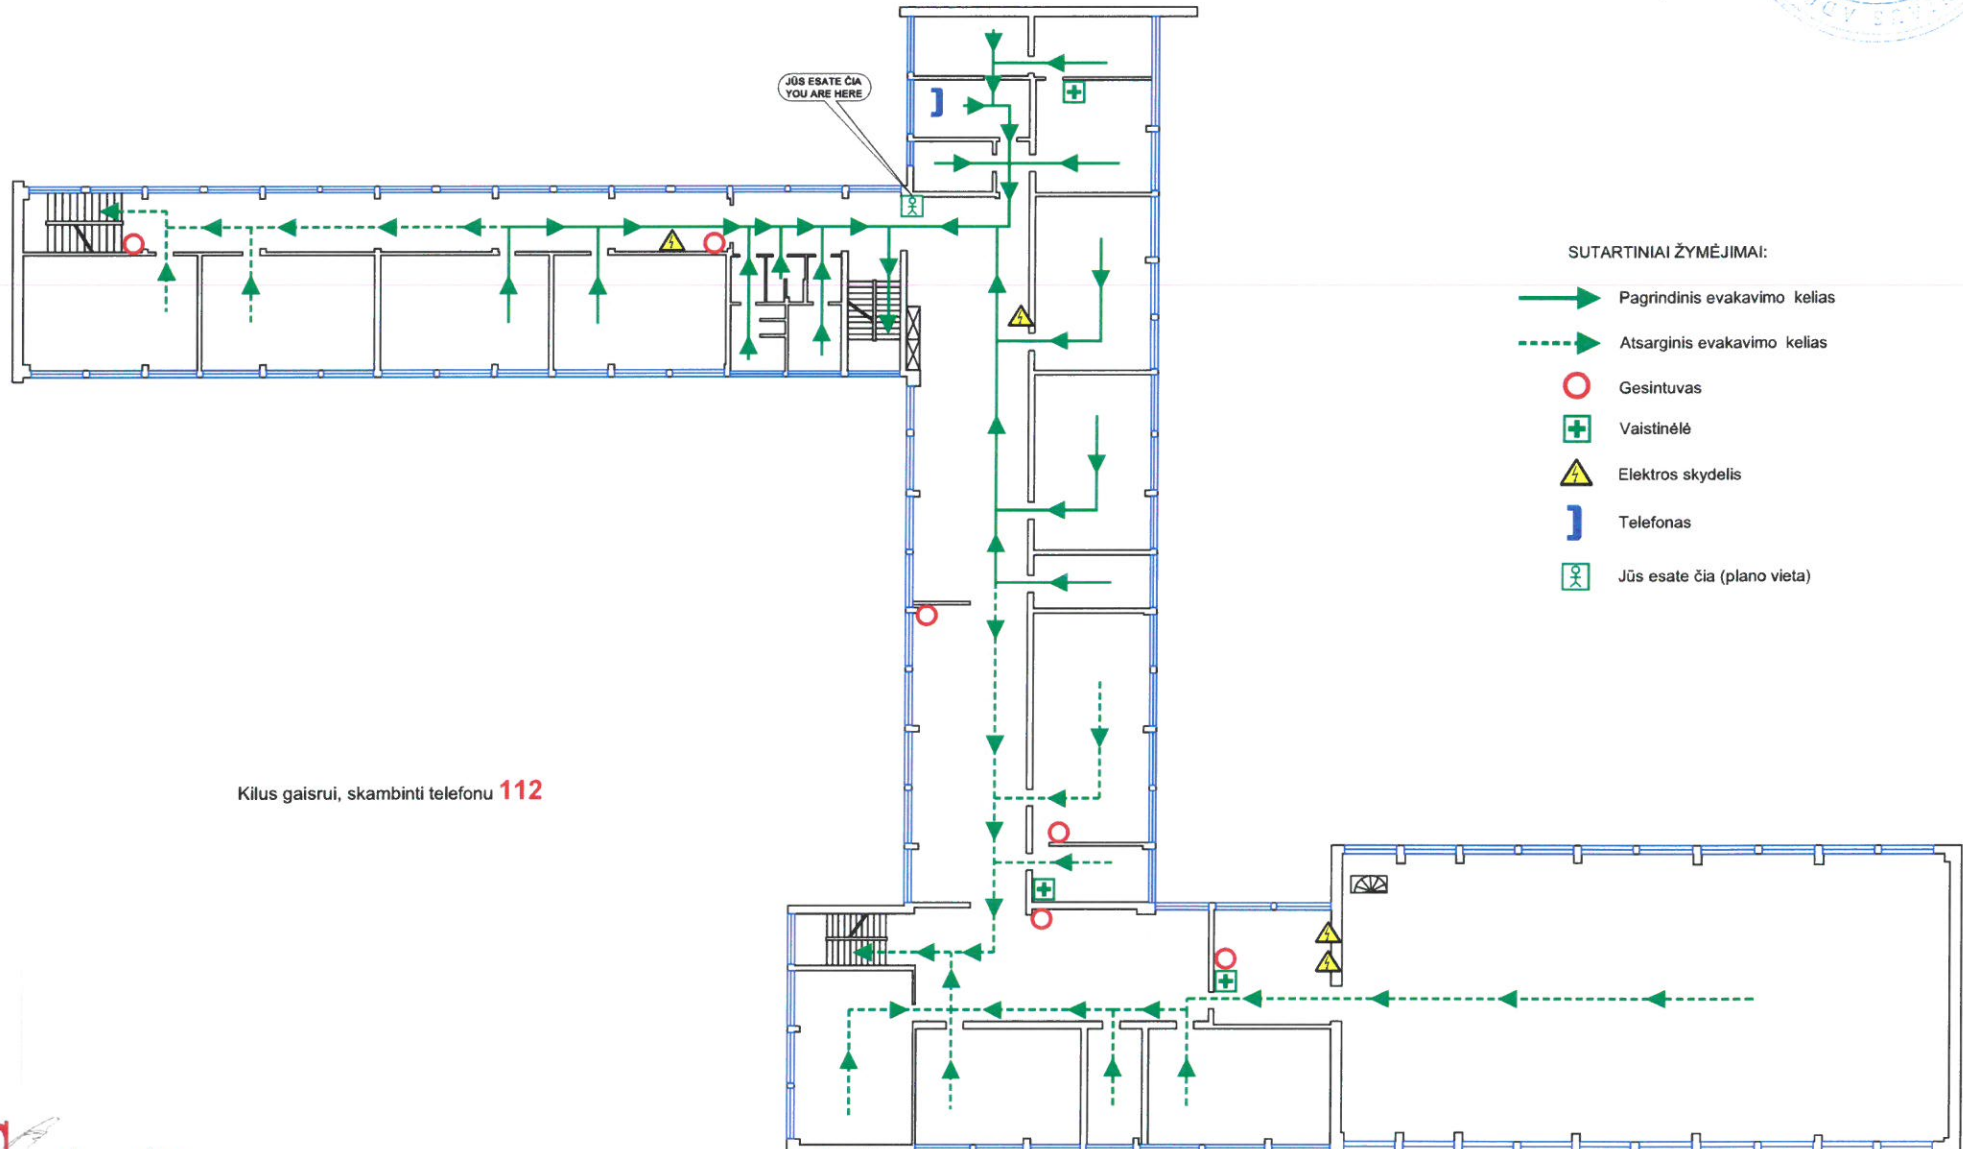

Vilniaus Adomo Mickevičiaus licejus

Kruopų g. 11, Vilnius

ANTRO AUKŠTO PATALPŲ EVAKAVIMO PLANAS
EVACUATION PLAN OF THE 2-ND FLOOR

TVIRTINU:

Vilniaus Adomo Mickevičiaus licejus direktore

Ivona Černiavskā

Vilniaus Adomo Mickevičiaus licejus

Kruopų g. 11, Vilnius

ANTRO AUKŠTO PATALPŲ EVAKAVIMO PLANAS
EVACUATION PLAN OF THE 2-ND FLOOR

TVIRTINU:
Vilniaus Adomo Mickevičiaus licejaus direktorė

Ivona Černiavskė

SUTARTINIAI ŽYMĖJIMAI:

-  Pagrindinis evakavimo kelias
-  Atsarginis evakavimo kelias
-  Gesintuvas
-  Vaistinė
-  Elektros skydelis
-  Telefonas
-  Jūs esate čia (plano vieta)