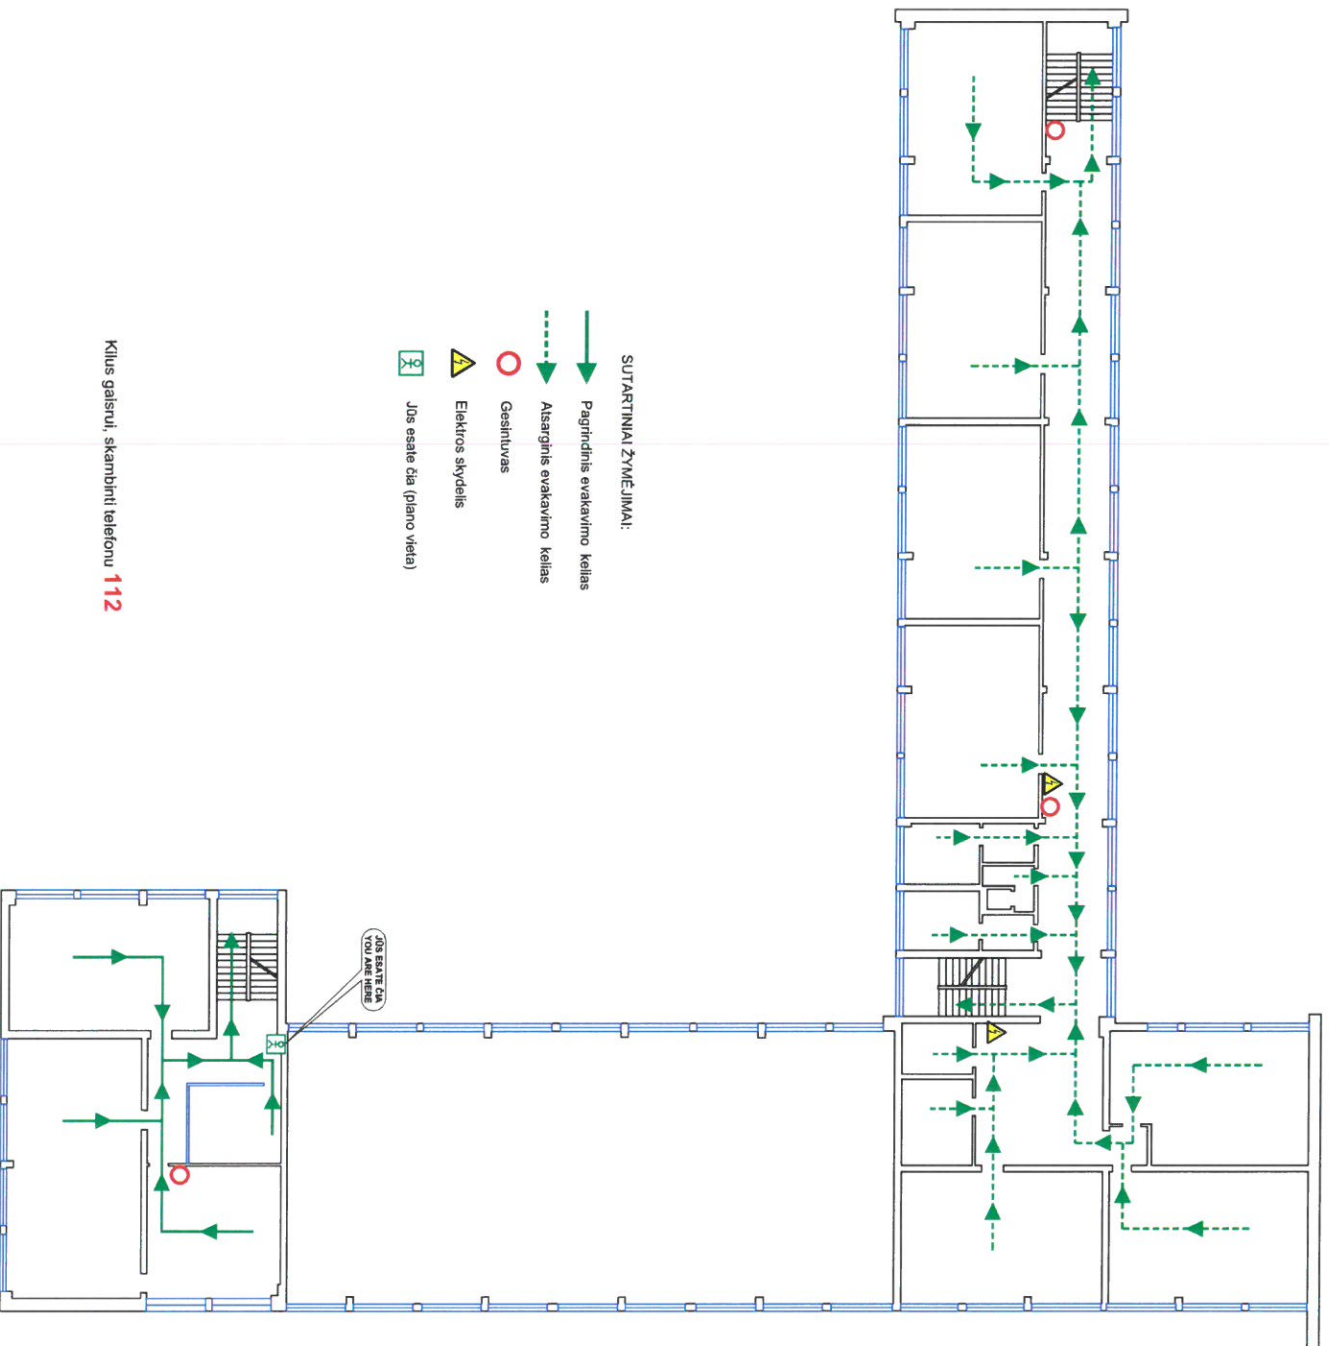

Vilniaus Adomo Mickevičiaus licejus
Kruopų g. 11, Vilnius
KETVIRTO AUKŠTO PATALPŲ EVAKAVIMO PLANAS
EVACUATION PLAN OF THE 4-RD FLOOR

TVIRTINU:
Vilniaus Adomo Mickevičiaus licejus direktorė
A V
Mona Černiavskė

SUTARTINIAI ŽYMĖJIMAI:

- → Pagrindinis evakavimo kelias
- - - - - Apsauginis evakavimo kelias
- Gesintuvas
- ⚠ Elektros skydelis
- ☒ Jus esate čia (plano vieta)

Kilus gaisrui, skambinti telefonu **112**