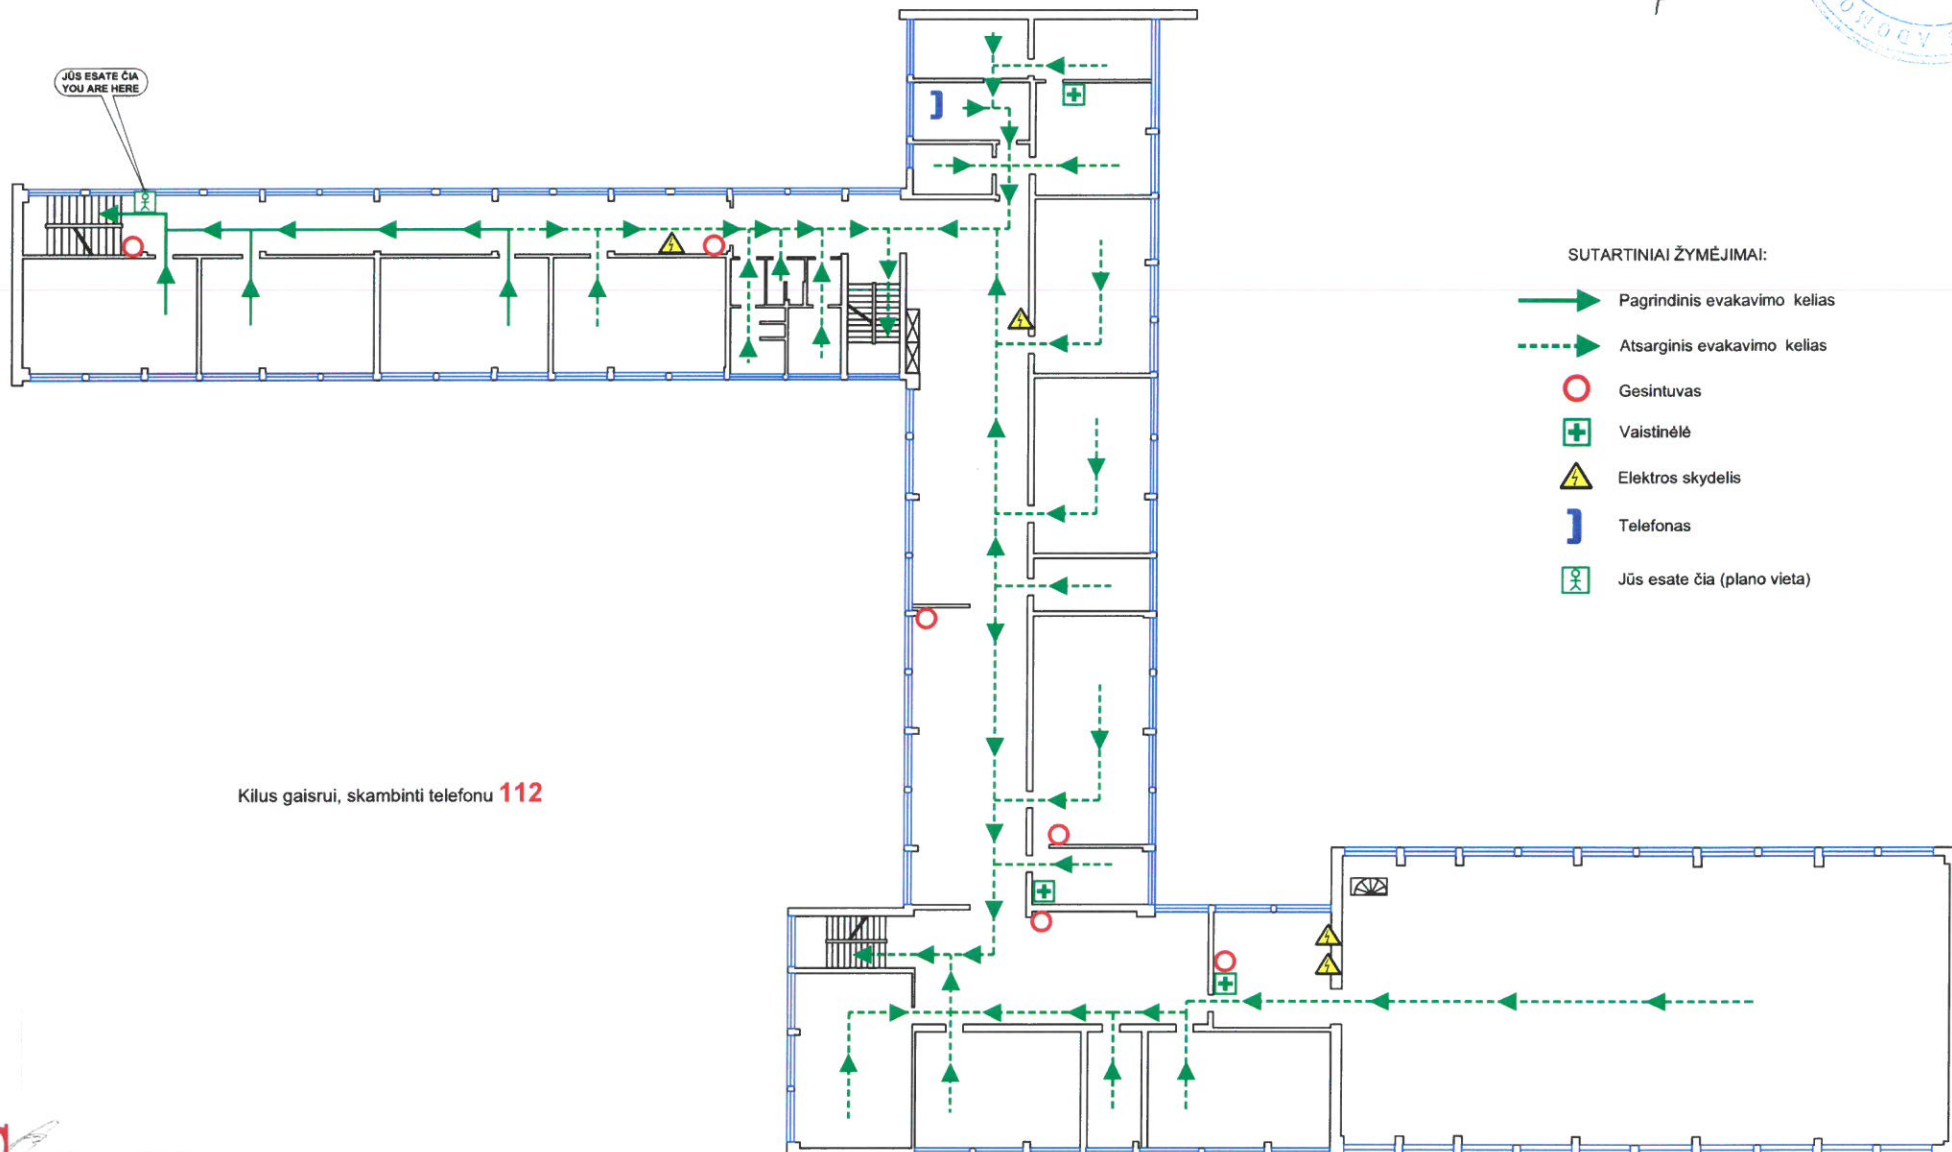

Vilniaus Adomo Mickevičiaus licejus

Kruopų g. 11, Vilnius

ANTRO AUKŠTO PATALPŲ EVAKAVIMO PLANAS
EVACUATION PLAN OF THE 2-ND FLOOR

TVIRTINU:

Vilniaus Adomo Mickevičiaus licejus direktore

Ivona Čerņiavskā

SUTARTINIAI ŽYMĖJIMAI:

- Pagrindinis evakavimo kelias
- Atsarginis evakavimo kelias
- Gesintuvas
- Vaistinė
- Elektros skydelis
- Telefonas
- Jūs esate čia (plano vieta)

Kilus gaisrui, skambinti telefonu **112**