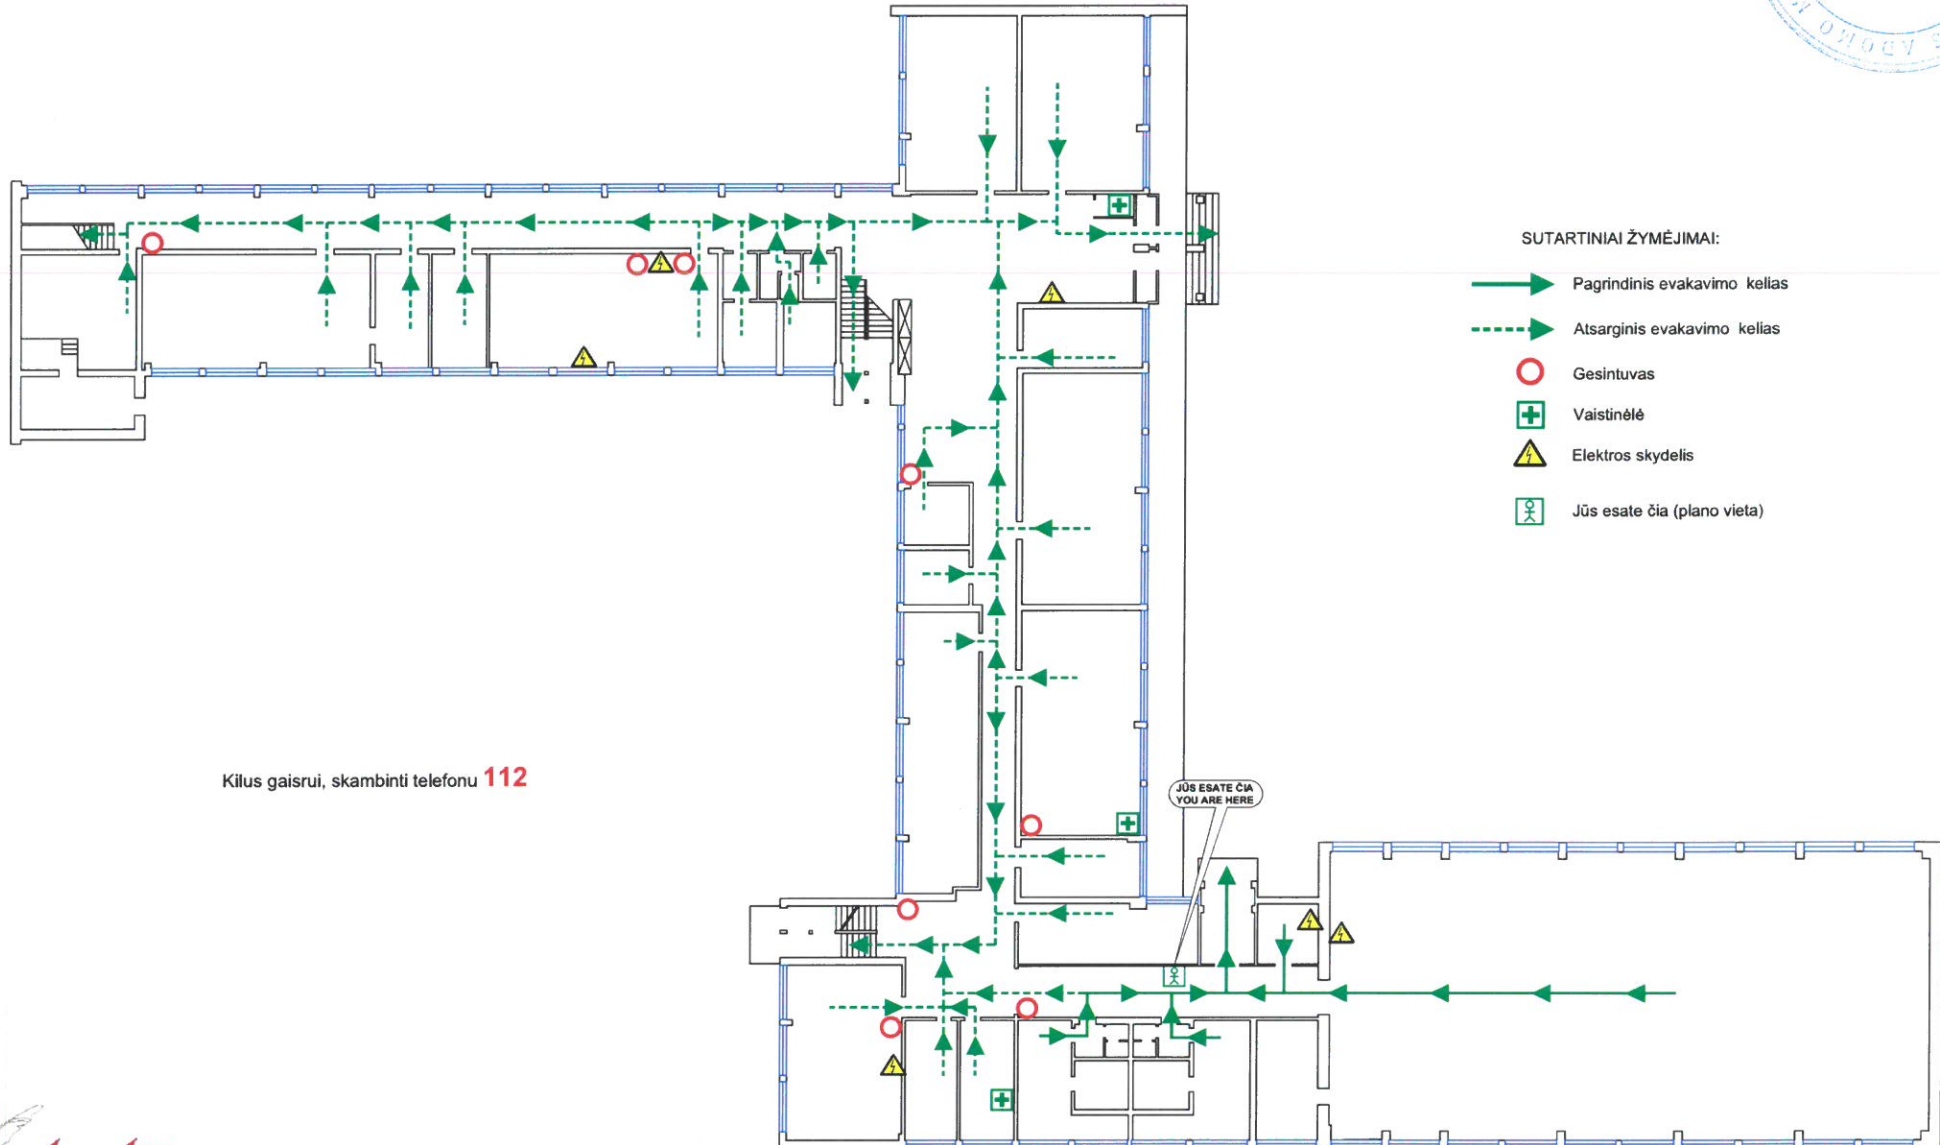

Vilniaus Adomo Mickevičiaus licejus

Kruopų g. 11, Vilnius

PIRMO AUKŠTO PATALPŲ EVAKAVIMO PLANAS
EVACUATION PLAN OF THE 1-ST FLOOR

TVIRTINU:
Vilniaus Adomo Mickevičiaus licejaus direktorė

Ivona Černiavskė

Kilus gaisrui, skambinti telefonu **112**