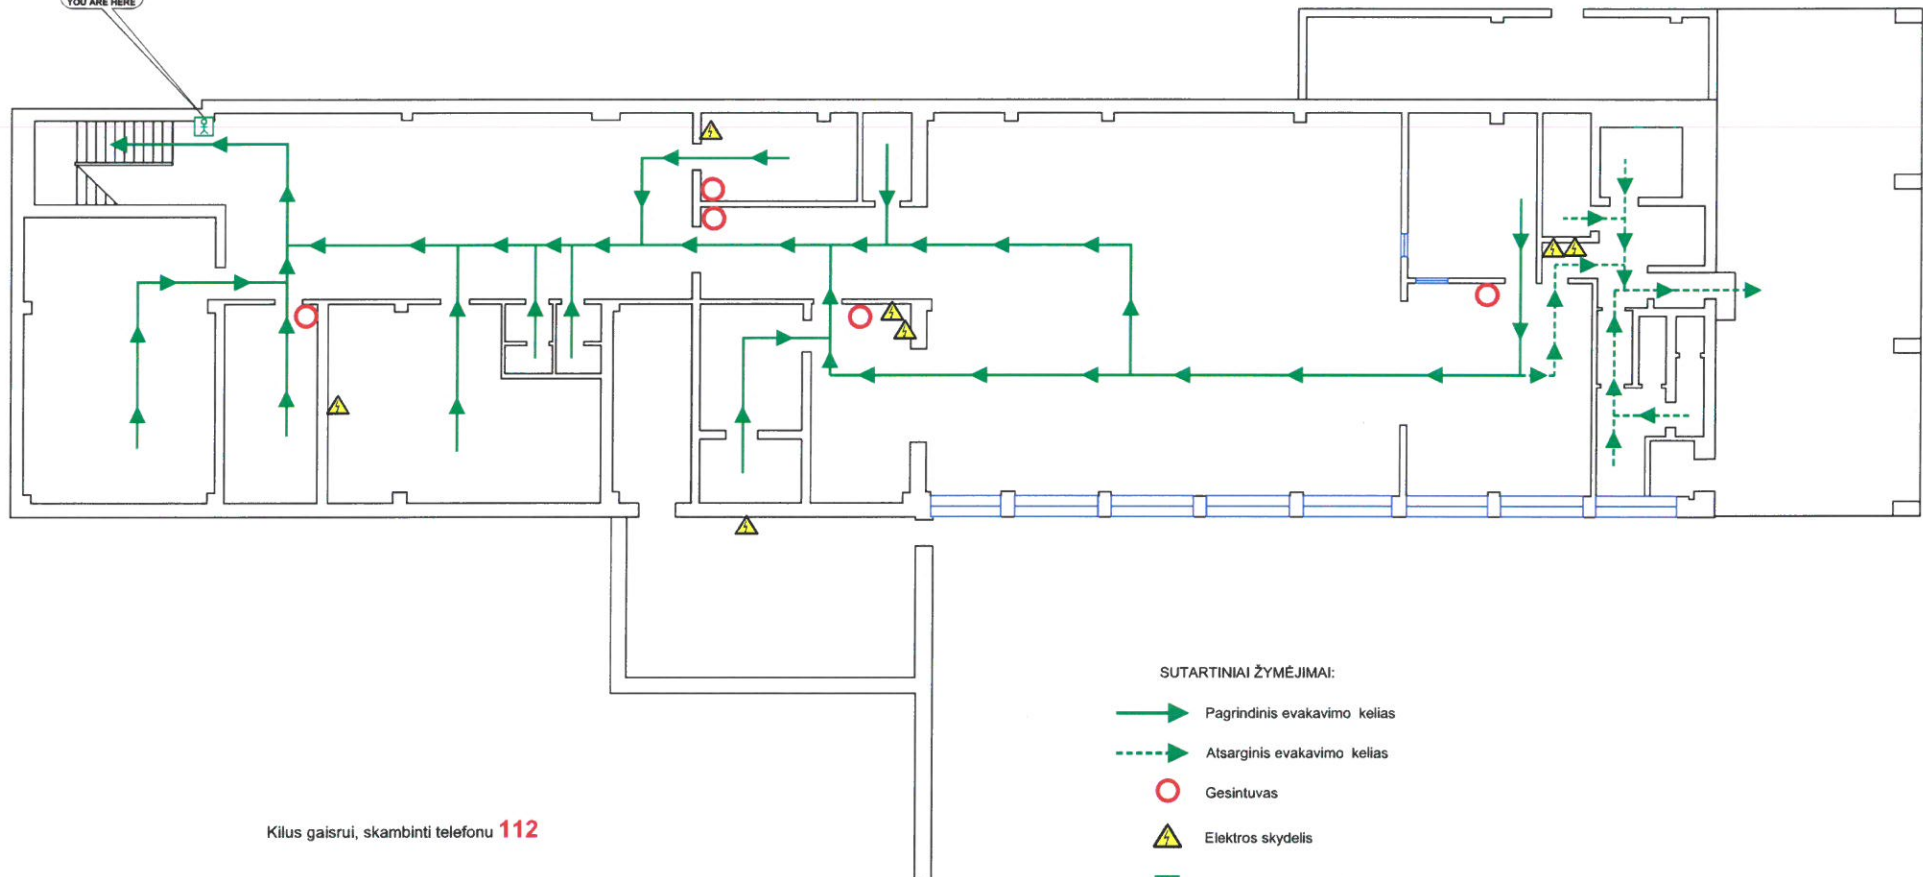

Vilniaus Adomo Mickevičiaus licėjus

Kruopų g. 11, Vilnius

RŪSIO PATALPŲ EVAKAVIMO PLANAS
EVACUATION PLAN OF THE CELLAR FLOOR

TVIRTINU:

Vilniaus Adomo Mickevičiaus licėjaus direktorė

Ivona Čerňlavskė

JŪS ESATE ČIA
YOU ARE HERE