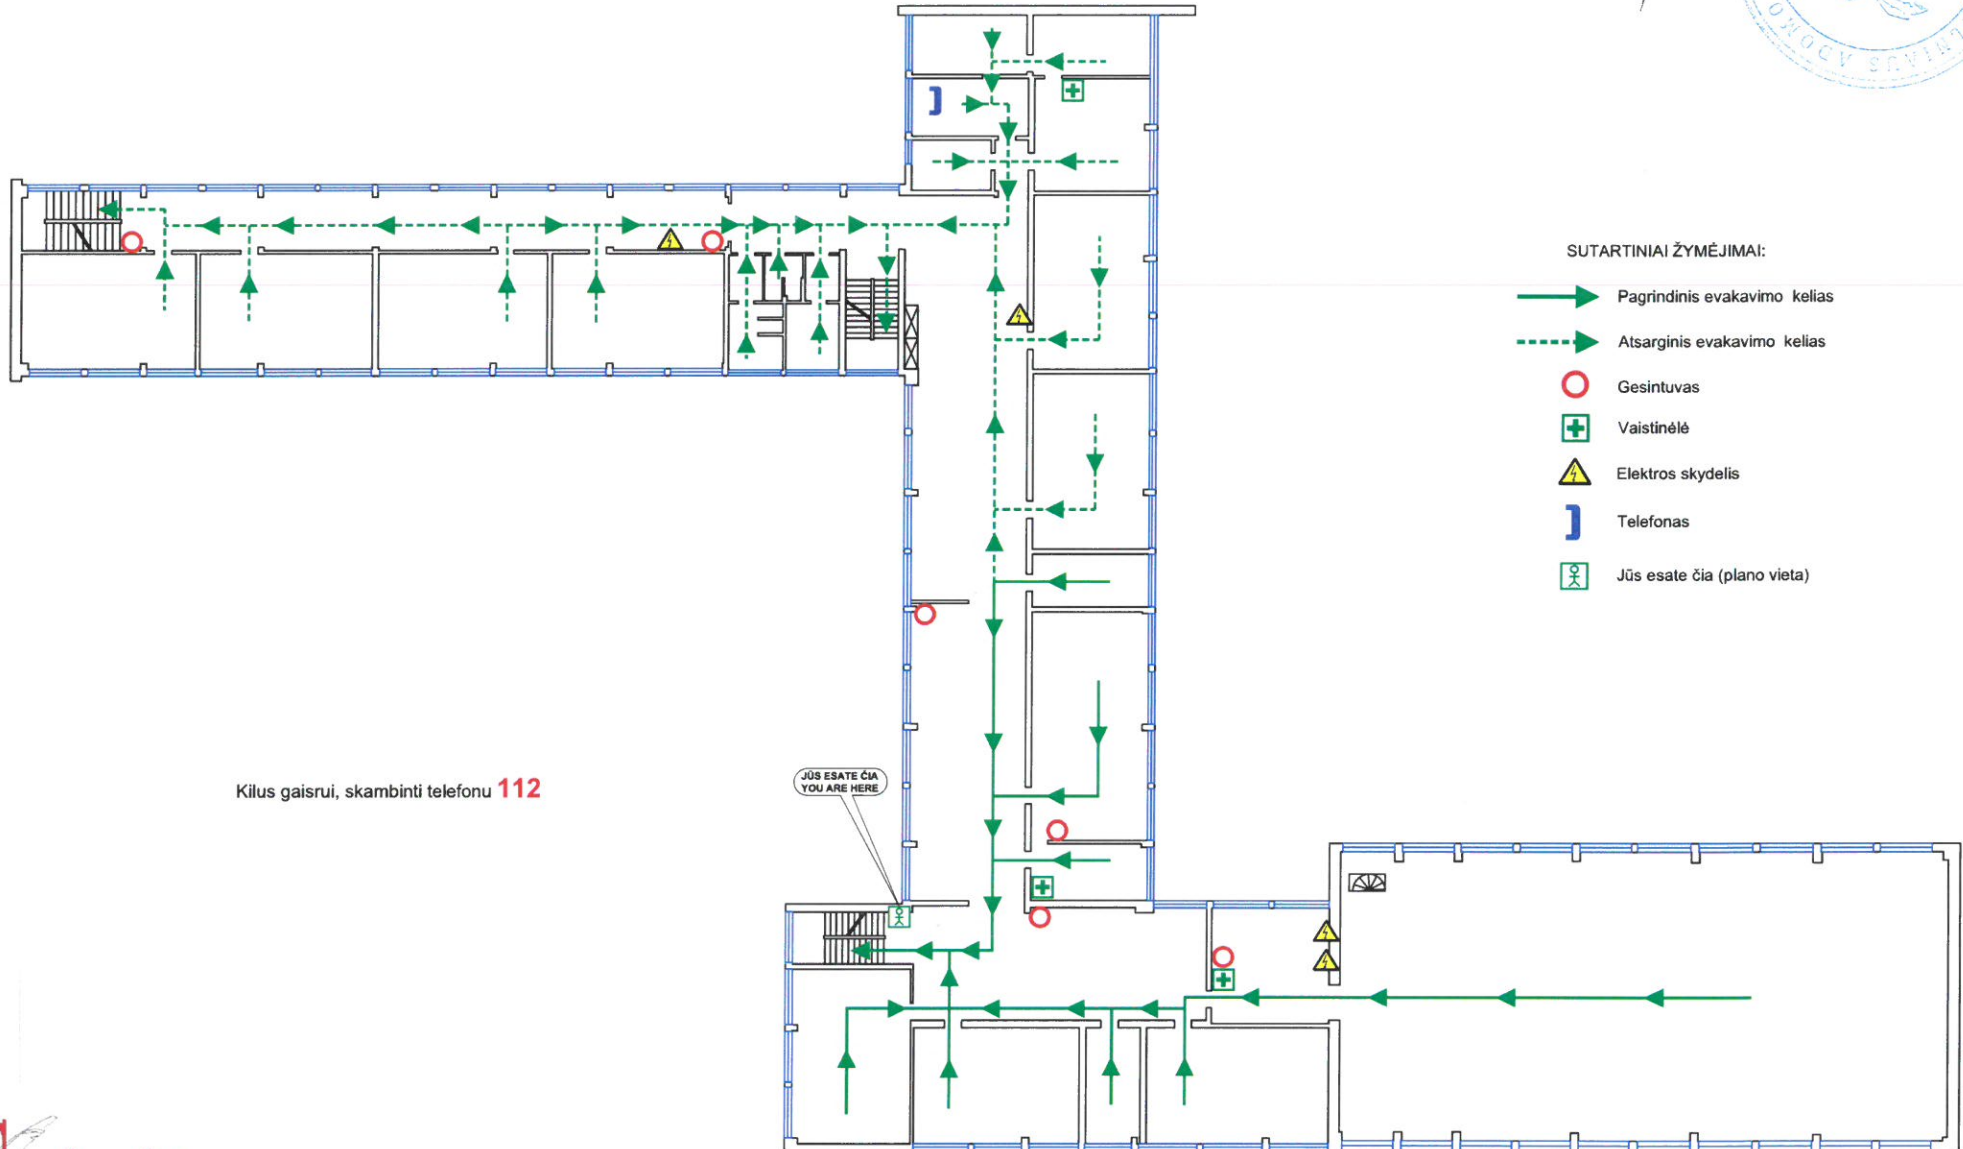

Vilniaus Adomo Mickevičiaus licejus

Kruopų g. 11, Vilnius

ANTRO AUKŠTO PATALPŲ EVAKAVIMO PLANAS
EVACUATION PLAN OF THE 2-ND FLOOR

TVIRTINU:

Vilniaus Adomo Mickevičiaus licejus direktore

Ivona Černiavskā

Vilniaus Adomo Mickevičiaus licejus

Kruopų g. 11, Vilnius

ANTRO AUKŠTO PATALPŲ EVAKAVIMO PLANAS
EVACUATION PLAN OF THE 2-ND FLOOR

TVIRTINU:
Vilniaus Adomo Mickevičiaus licejaus direktorė

Ivona Černiavskė

SUTARTINIAI ŽYMĖJIMAI:

-  Pagrindinis evakavimo kelias
-  Atsarginis evakavimo kelias
-  Gesintuvas
-  Vaistinė
-  Elektros skydelis
-  Telefonas
-  Jūs esate čia (plano vieta)