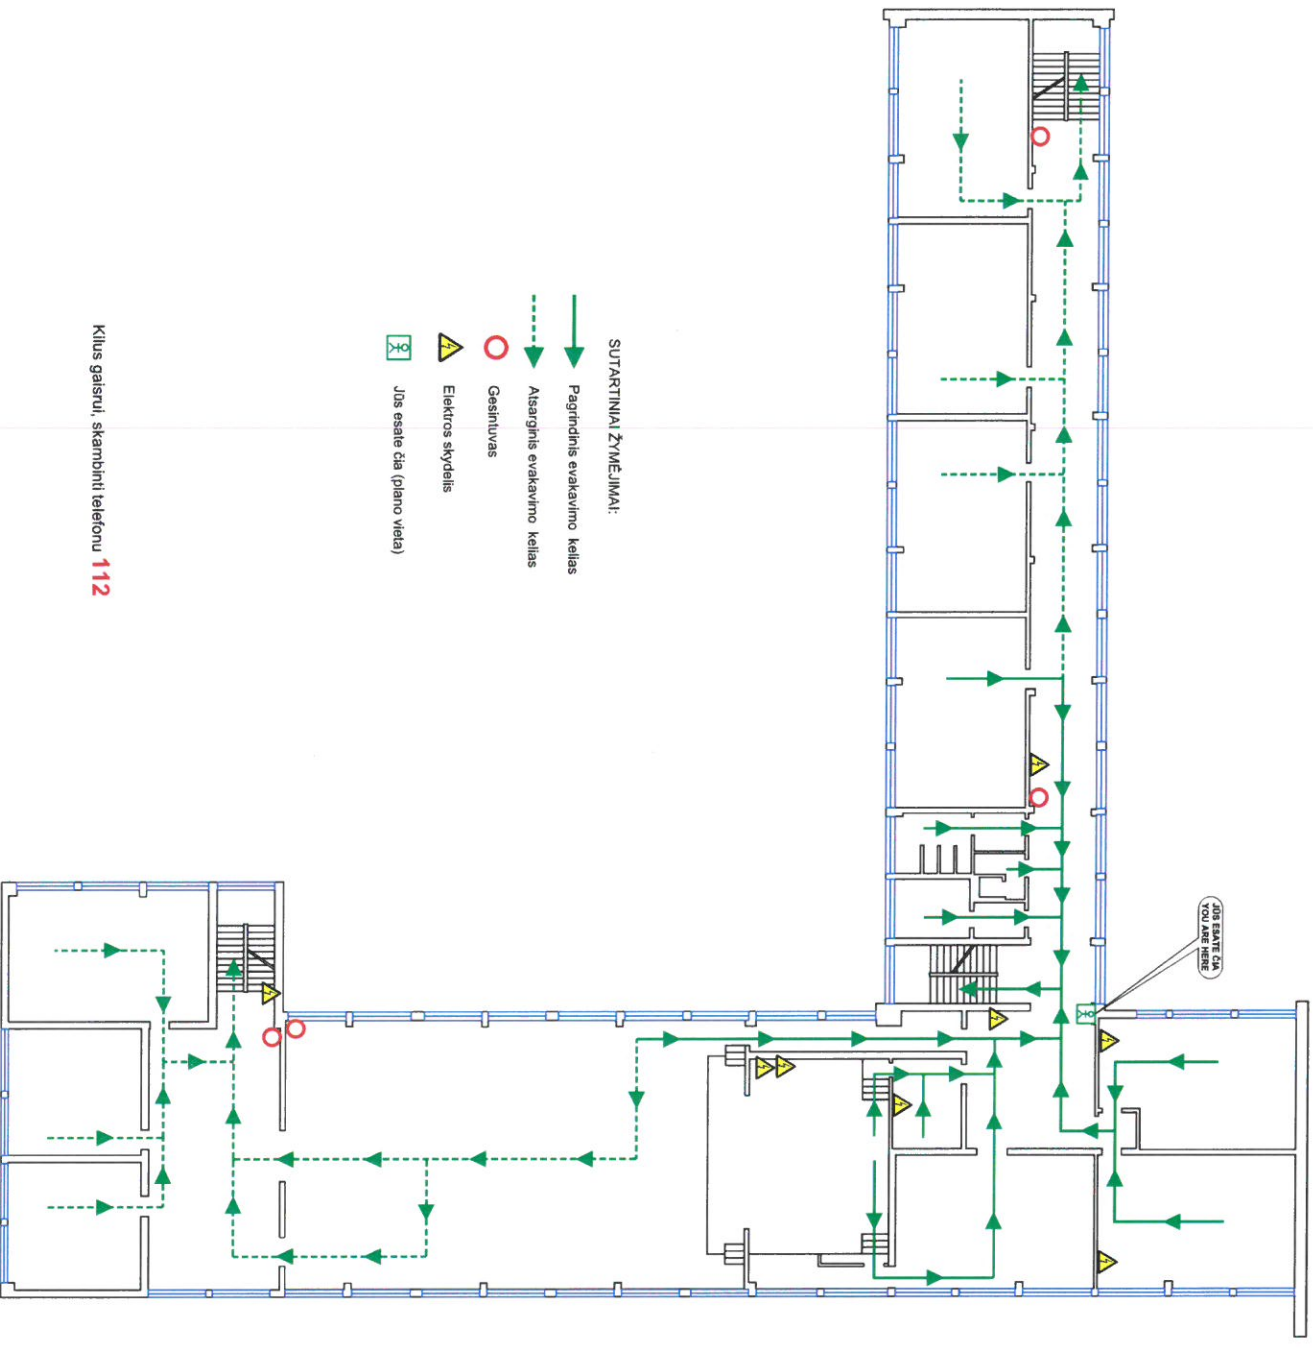

Vilniaus Adomo Mickevičiaus licejus
Kruopų g. 11, Vilnius
TRĖČIO AUKŠTO PATALPŲ EVAKAVIMO PLANAS
EVACUATION PLAN OF THE 3-RD FLOOR

TVIRTINU:

Vilniaus Adomo Mickevičiaus licejaus direktore

Monika Černiavskė

SUTARTINIAI ŽYMĖJIMAI:

- → Pagrindinis evakavimo kelias
- - - Aisarginis evakavimo kelias
- Gaisrinukas
- ⚠ Elektros skydelis
- 👤 Jūs esate čia (plano vieta)

Kilus gaisrui, skambinti telefonu **112**