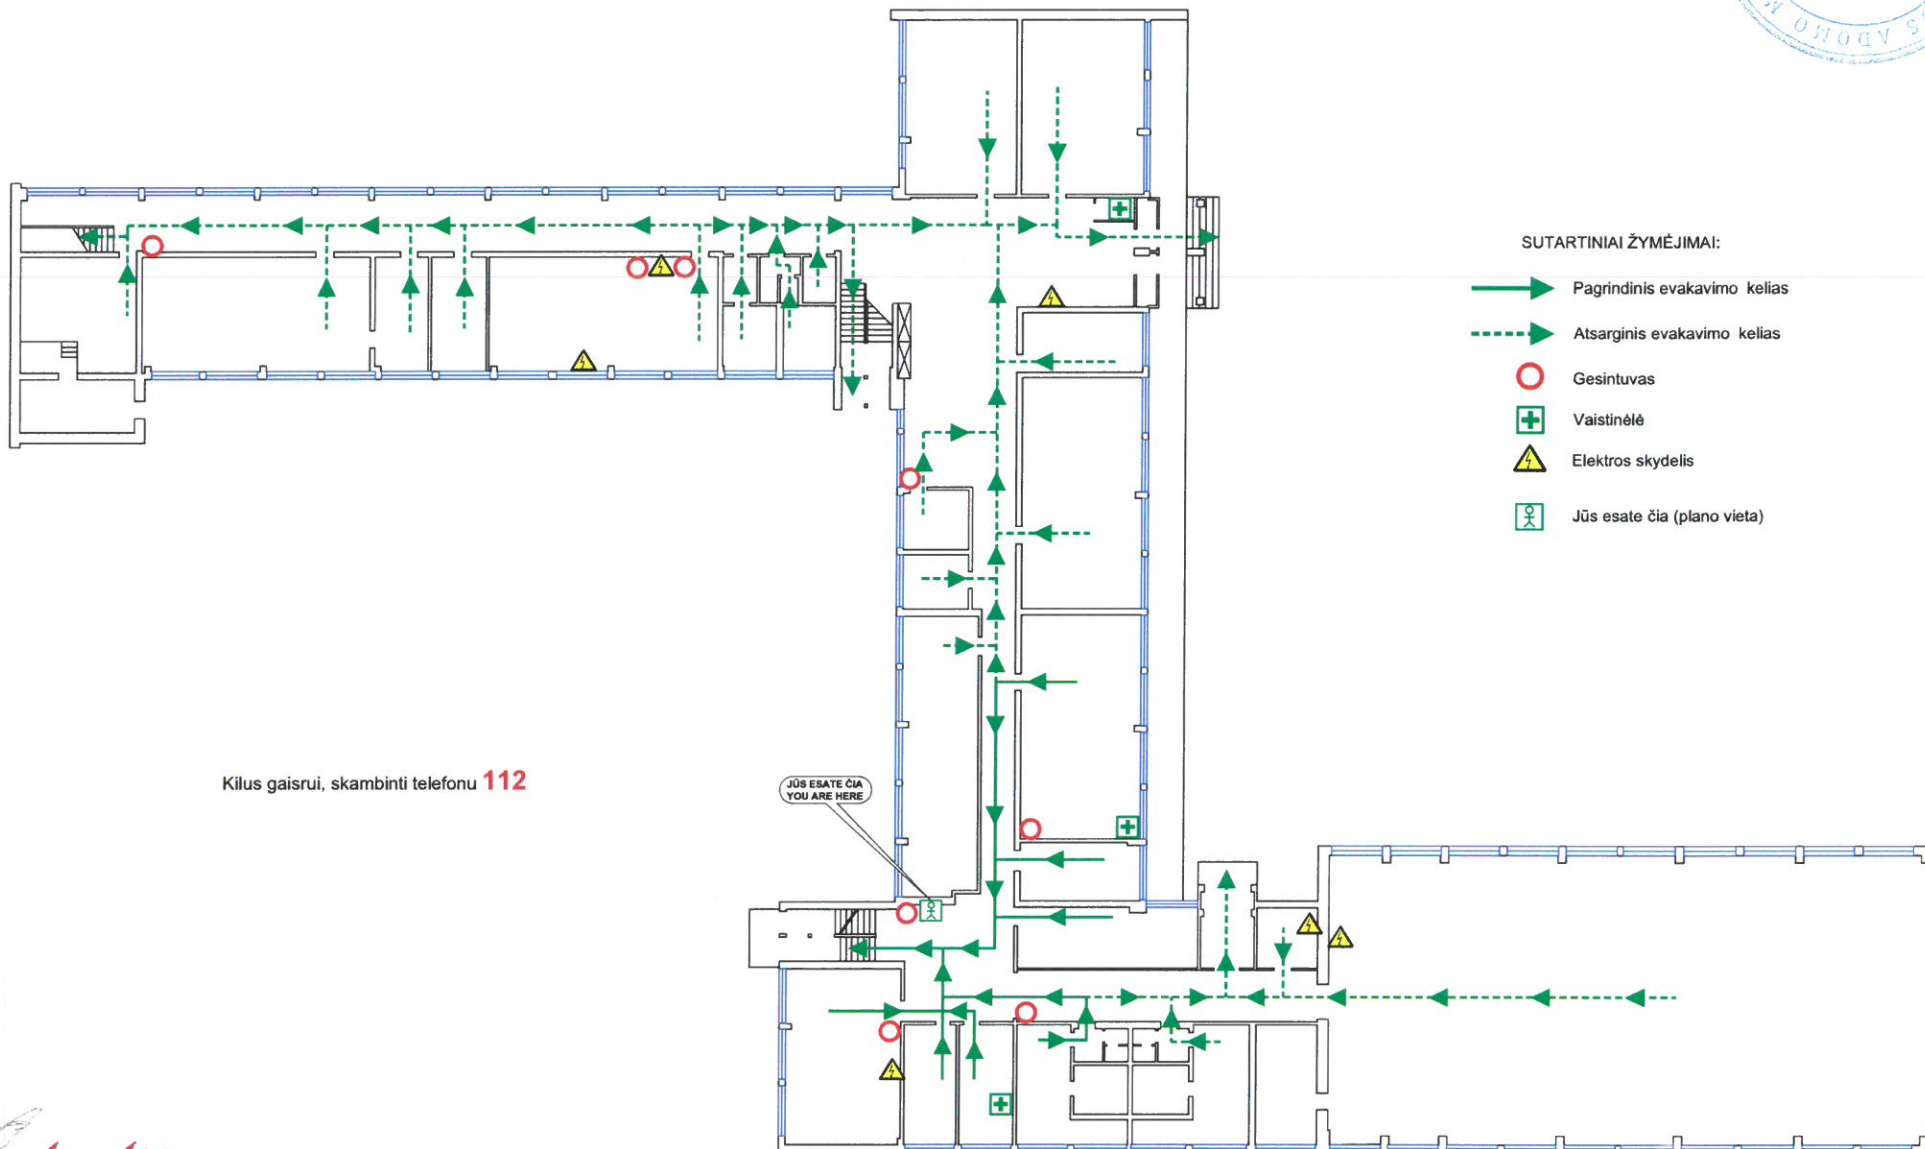

Vilniaus Adomo Mickevičiaus licejus

Kruopų g. 11, Vilnius

PIRMO AUKŠTO PATALPŲ EVAKAVIMO PLANAS
EVACUATION PLAN OF THE 1-ST FLOOR

TVIRTINU:
Vilniaus Adomo Mickevičiaus licejaus direktorė

Ivona Černiavskė

SUTARTINIAI ŽYMĖJIMAI:

- Pagrindinis evakavimo kelias
- Atsarginis evakavimo kelias
- Gesintuvas
- Vaistinė
- Elektros skydelis
- Jūs esate čia (plano vieta)

Kilus gaisrui, skambinti telefonu **112**

JŪS ESATE ČIA
YOU ARE HERE