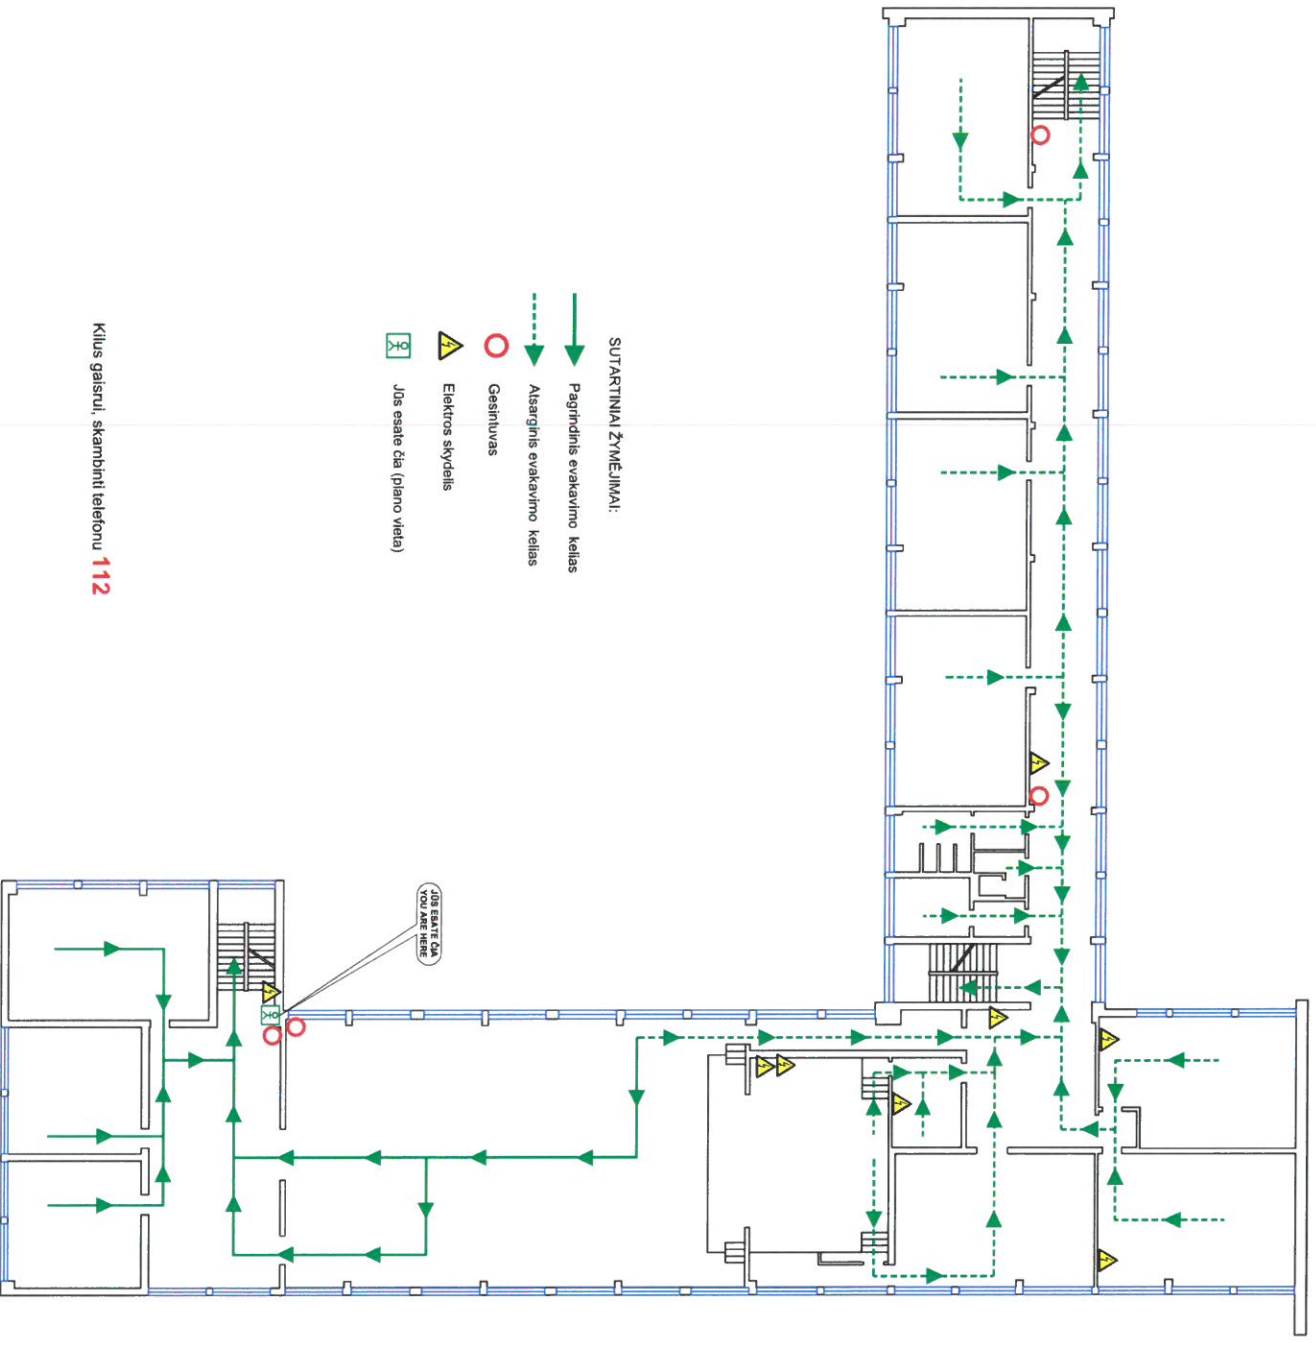

Vilniaus Adomo Mickevičiaus licejus
Kruopų g. 11, Vilnius
TRĖČIO AUKŠTO PATALPŲ EVAKAVIMO PLANAS
EVACUATION PLAN OF THE 3-RD FLOOR

TVIRTINU:
Vilniaus Adomo Mickevičiaus licejaus direktorė
Ivana Čerňaviška

SUTARTINIAI ŽYMĖJIMAI:

- → Pagrindinis evakavimo kelias
- - - - - Aisarginis evakavimo kelias
- Gaisrinis taškas
- ⚠ Elektrinis skydelis
- ♂ Jus esate čia (plano vieta)

Kilus gaisrui, skambinti telefonu **112**