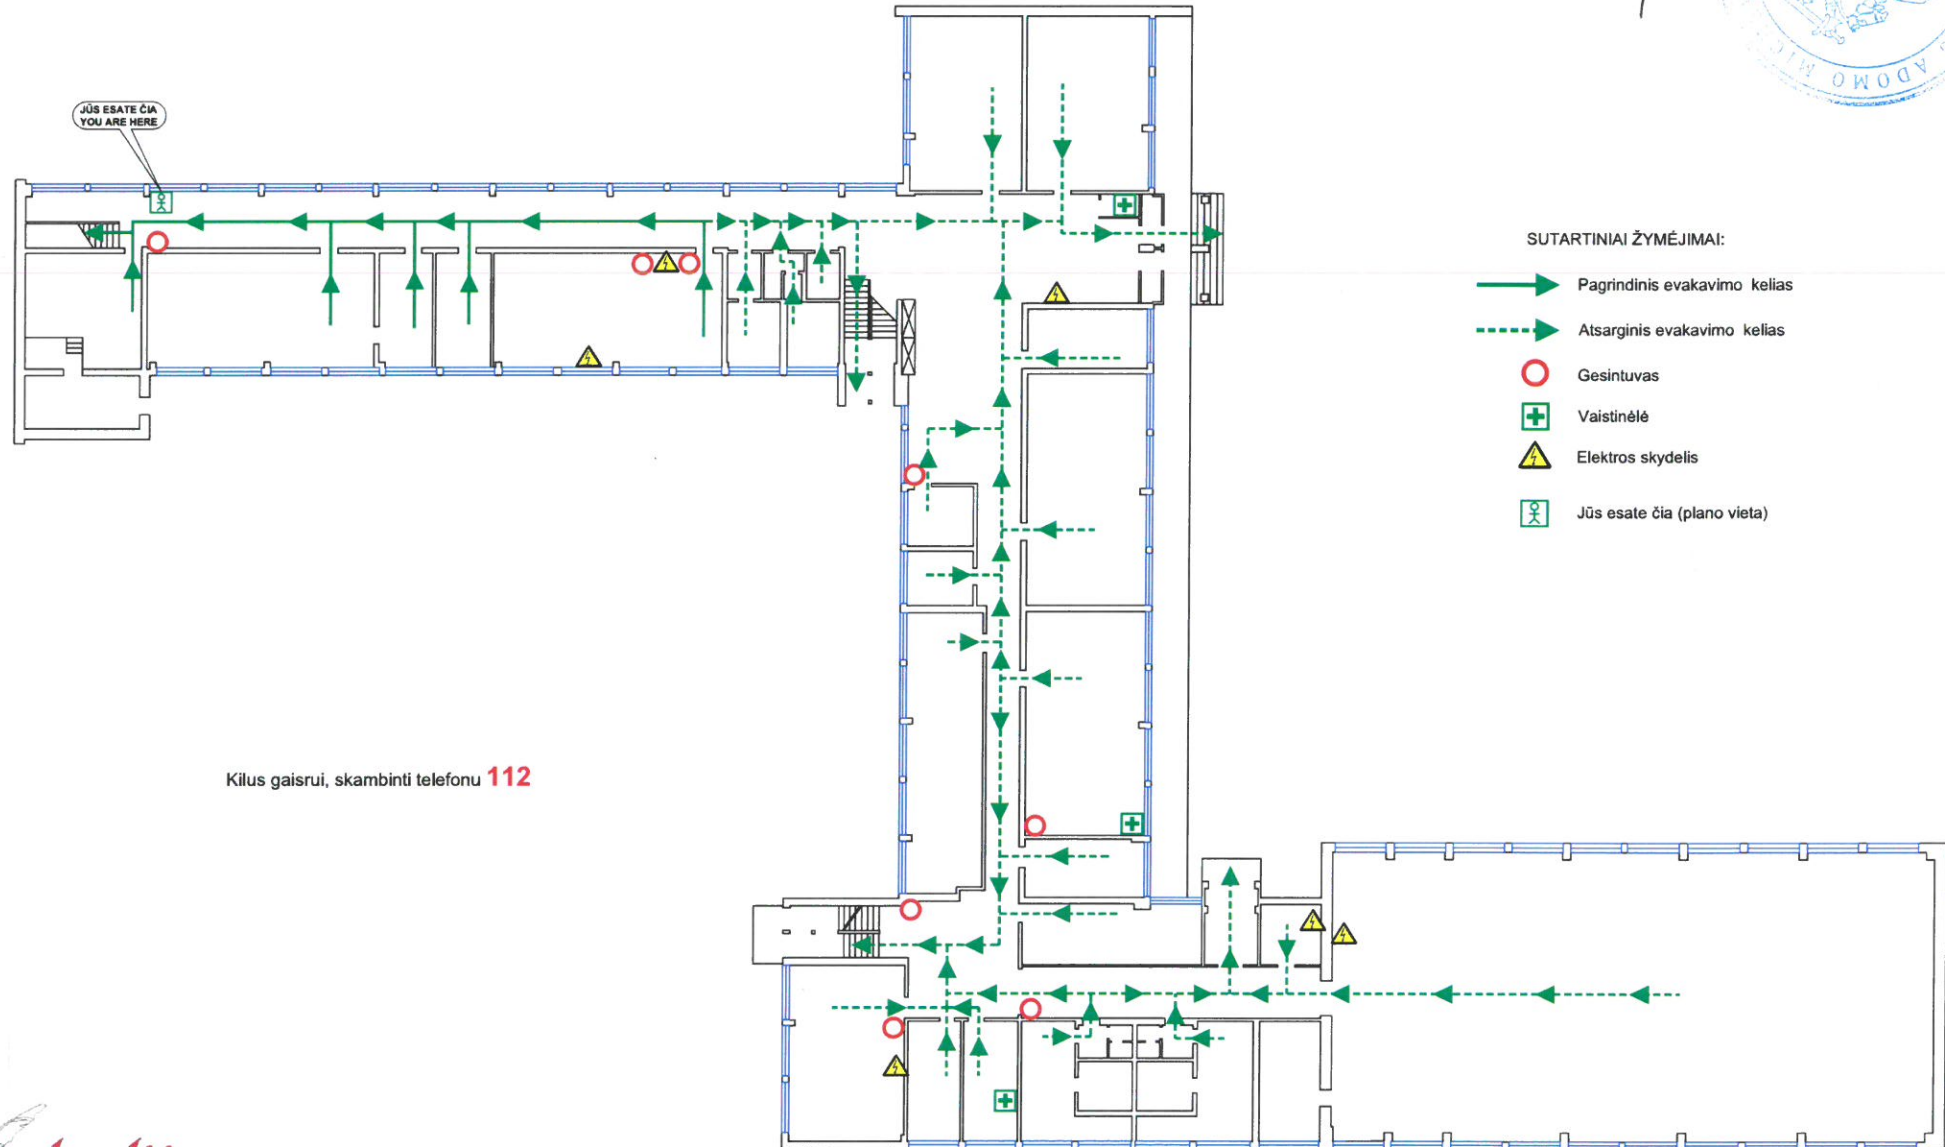

Vilniaus Adomo Mickevičiaus licėjus

Kruopų g. 11, Vilnius

PIRMO AUKŠTO PATALPŲ EVAKAVIMO PLANAS
EVACUATION PLAN OF THE 1-ST FLOOR

TVIRTINU:

Vilniaus Adomo Mickevičiaus licėjaus direktore

Ivona Černiavskė

SUTARTINIAI ŽYMĖJIMAI:

- Pagrindinis evakavimo kelias
- Atsarginis evakavimo kelias
- Gesintuvas
- Vaistinėle
- Elektros skydelis
- Jūs esate čia (plano vieta)

Kilus gaisrui, skambinti telefonu **112**

Vilniaus Adomo Mickevičiaus licejus

Kruopų g. 11, Vilnius

PIRMO AUKŠTO PATALPŲ EVAKAVIMO PLANAS
EVACUATION PLAN OF THE 1-ST FLOOR

TVIRTINU:

Vilniaus Adomo Mickevičiaus Licejaus direktoriai

Ivona Čerņiavskā

SUTARTINIAI ŽYMĖJIMAI:

-  Pagrindinis evakavimo kelias
-  Atsarginis evakavimo kelias
-  Gesintuvas
-  Vaistinėlė
-  Elektros skydelis
-  Jūs esate čia (plano vieta)