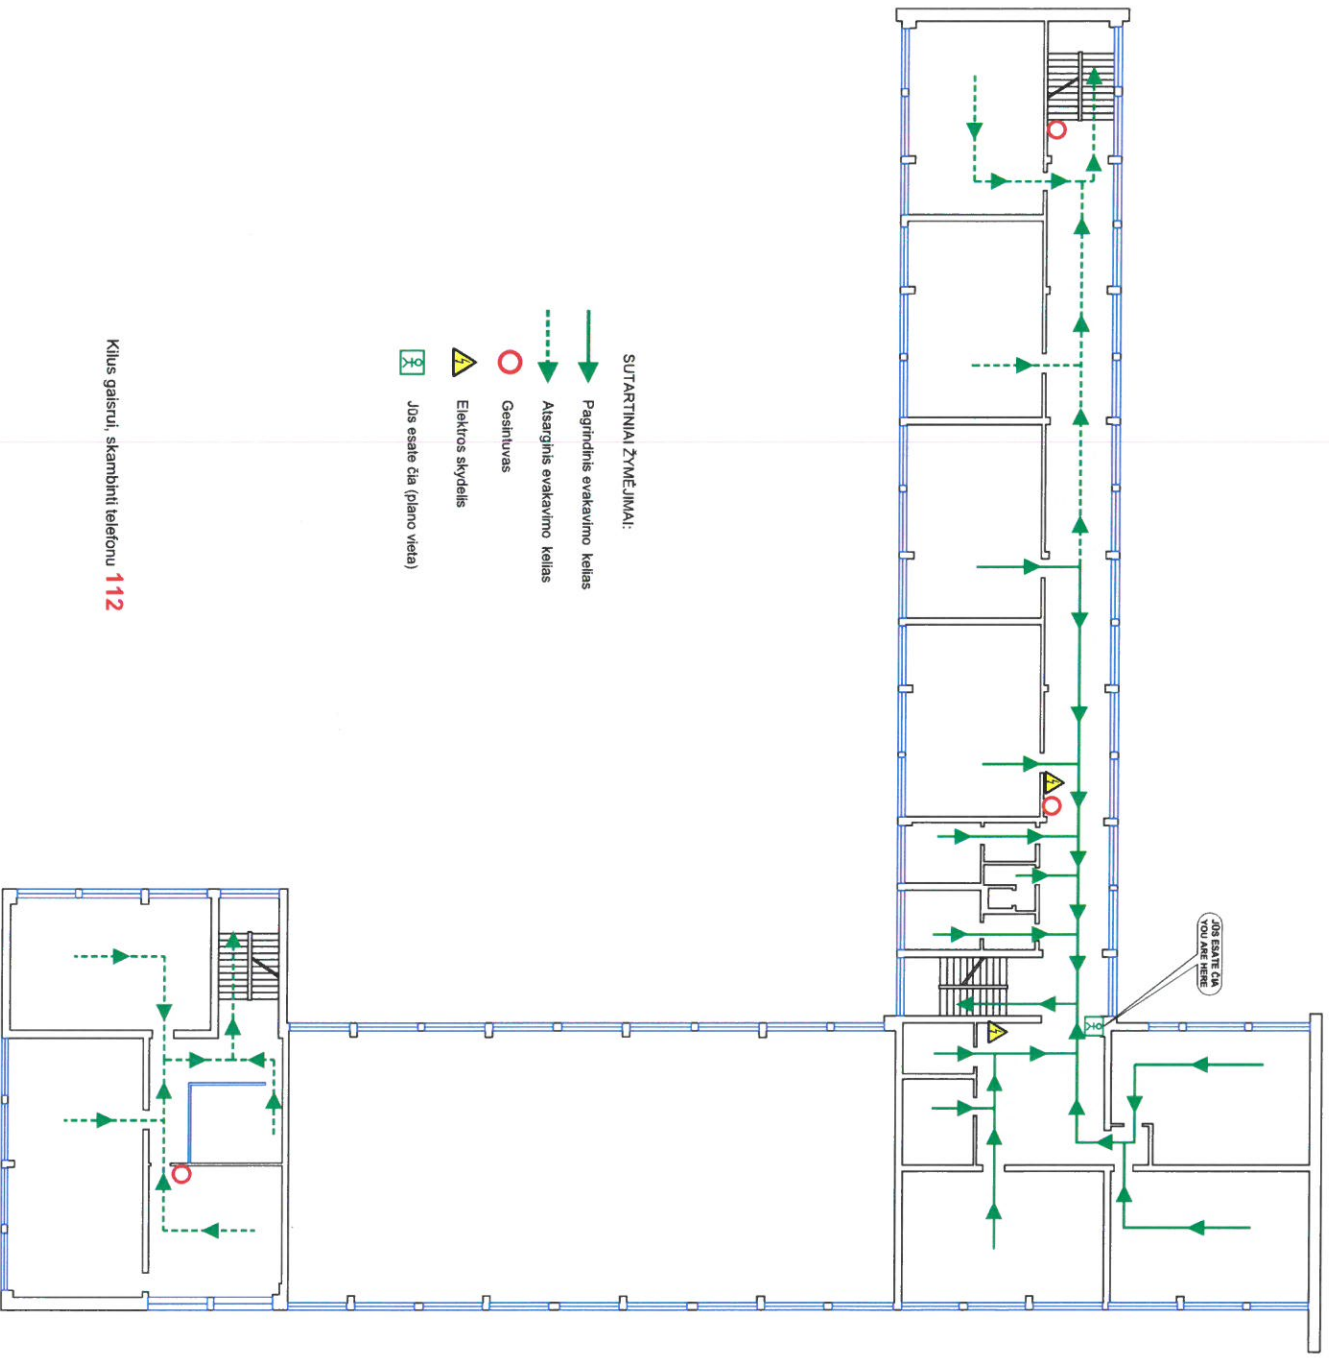

Vilniaus Adomo Mickevičiaus licejus
Kruopų g. 11, Vilnius
KETVIRTO AUKŠTO PATALPŲ EVAKAVIMO PLANAS
EVACUATION PLAN OF THE 4-RD FLOOR

TVIRTINU:
Vilniaus Adomo Mickevičiaus licejaus direktorė
Ivana Černiavskė

SUTARTINIAI ŽYMĖJIMAI:

- → Pagrindinis evakavimo kelias
- --- Atsarginis evakavimo kelias
- Gasintuvas
- ⚠ Elektros skydelis
- ☒ Jus esate čia (plano vieta)

Kilus gaisrui, skambinti telefonu **112**