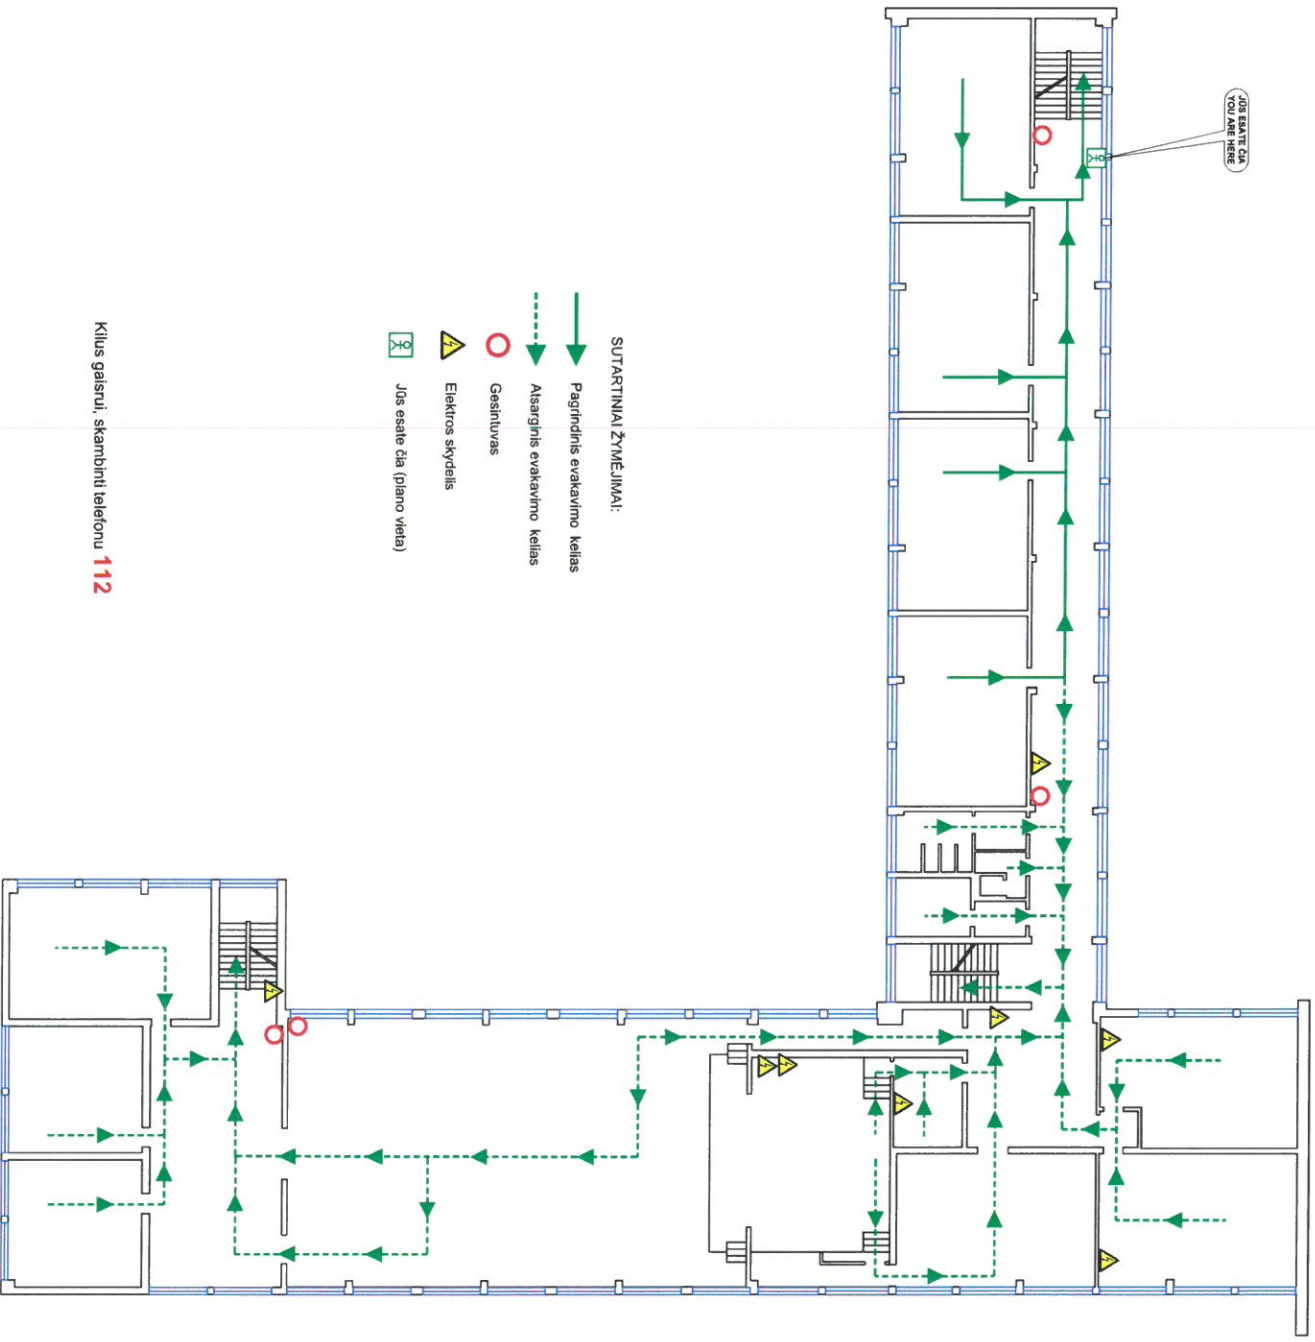

Vilniaus Adomo Mickevičiaus licejus
Kruopų g. 11, Vilnius
TRĖČIO AUKŠTO PATALPŲ EVAKAVIMO PLANAS
EVACUATION PLAN OF THE 3-RD FLOOR

TVIRTINU:
Vilniaus Adomo Mickevičiaus licejus direktore
Ivona Černiavskā